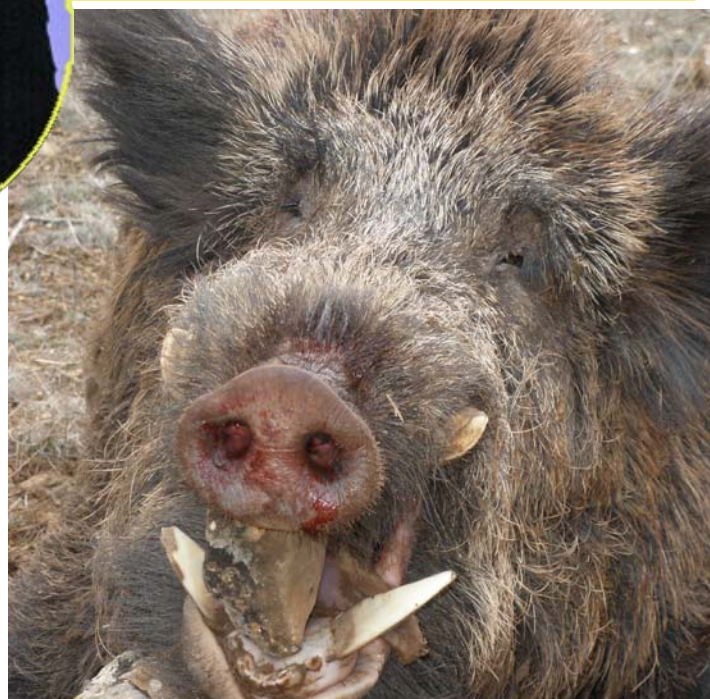

RECECHOS & ESPERAS DE JABALIES

TASA DE ABATE:

- Jabalíes grandes bocas (Consultar).
- Fincas en Las Sierras de los Velez & María (Almería) en abierto + 2.600 Hect
- La medición de los trofeos de boca será en verde midiendo las navajas vistas.

PRECIOS FINCAS EN ABIERTO

TROFEOS	PRECIO
Entrada en finca	75.-€
Jabalí abatido hembras y machos hasta 3 cm. fuera	175.-€
Jabalí macho de 4 a 6 cm. Fuera	375.-€
Jabalí macho de mas de 7 cm. Fuera	575.-€

POSIBILIDAD DE COMBINAR SU CACERIA CON LAS VACACIONES DE SU FAMILIA EN UN LUJOSO CHALET EN LA SIERRA CON PISCINA

TEMPORADA DE CAZA: TODO EL AÑO siendo recomendable para las esperas de jabalí los meses de Junio a Septiembre (Consultar programa)

CONDICIONES DE LAS ESPERAS:

* Al contratar la espera, se señala con el valor de la entrada a la finca y el resto al finalizar la espera, una vez medido o catalogado el trofeo.

* Jabalí herido y no encontrado, se dará como abatido, pagando el total del valor estipulado. El trofeo se entregará al cazador una vez encontrado y preparado.

* Todo cambio o modificación de las fechas de espera deberá ser notificado por el cazador con un mínimo de 15 días de antelación a la fecha contratada. En caso contrario la persona interesada perderá la señal entregada.

**OBLIGATORIO estar en posesión de la Licencia de Caza de Andalucía y del Seguro Obligatorio

Si desea más información sobre este programa no dude en ponerse en contacto con nosotros en el email: sales@iberhunting.com

<http://www.iberhunting.com>