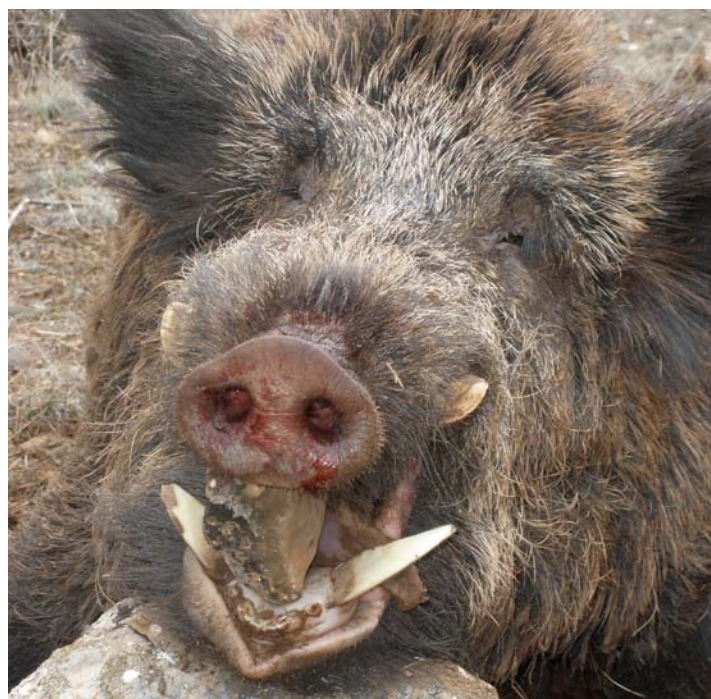

RECECHOS & ESPERAS DE JABALIES

PRECIOS FINCAS EN ABIERTO

CUOTA COMPLEMENTARIA	PRECIO
1 Noche (Espera y Ronda) 1-2 cazadores	150.-€
Jabalí hembra de tiro más de 50 kilos	100.-€
Jabalí macho hasta 3 cm de colmillo visto fuera	150.-€
Jabalí macho de 3 a 5 cm de colmillo visto fuera	250.-€
Jabalí macho de 5 a 7 cm de colmillo visto fuera	500.-€
Jabalí macho de más de 7 cm de colmillo visto fuera	650.-€
Jabalíes Tirados y Fallados	100.-€
Jabalíes heridos y no recuperados *(Si se recupera se abonará según categoría)	150.-€
EXTRA DE CAZA	PRECIO
Cuota de entrada a la finca y noche de caza	300.-€
Jabalíes elegidos por el cazador	1.000.-€

TEMPORADA DE CAZA: 01 JUNIO – 31 OCTUBRE

Recomendable aprovechar los días de Luna Llena.

LUGAR DE CAZA: Sierra de los Vélez y María (Almería). Fincas en abierto. + 2.600 Hectáreas.

La medición de los trofeos de boca será en verde midiendo las navajas vistas.

CONDICIONES DE LAS ESPERAS:

* Al contratar la espera, se señala con el valor de la entrada a la finca y el resto al finalizar la espera, una vez medido o catalogado el trofeo.

* Jabalí herido y no encontrado, se dará como abatido, pagando el total del valor estipulado. El trofeo se entregará al cazador una vez encontrado y preparado.

* Todo cambio o modificación de las fechas de espera deberá ser notificado por el cazador con un mínimo de 15 días de antelación a la fecha contratada. En caso contrario la persona interesada perderá la señal entregada.

**OBLIGATORIO estar en posesión de la Licencia de Caza de Andalucía y del Seguro Obligatorio

Si desea más información sobre este programa no dude en ponerse en contacto con nosotros en el email: sales@iberhunting.com

<http://www.iberhunting.com>